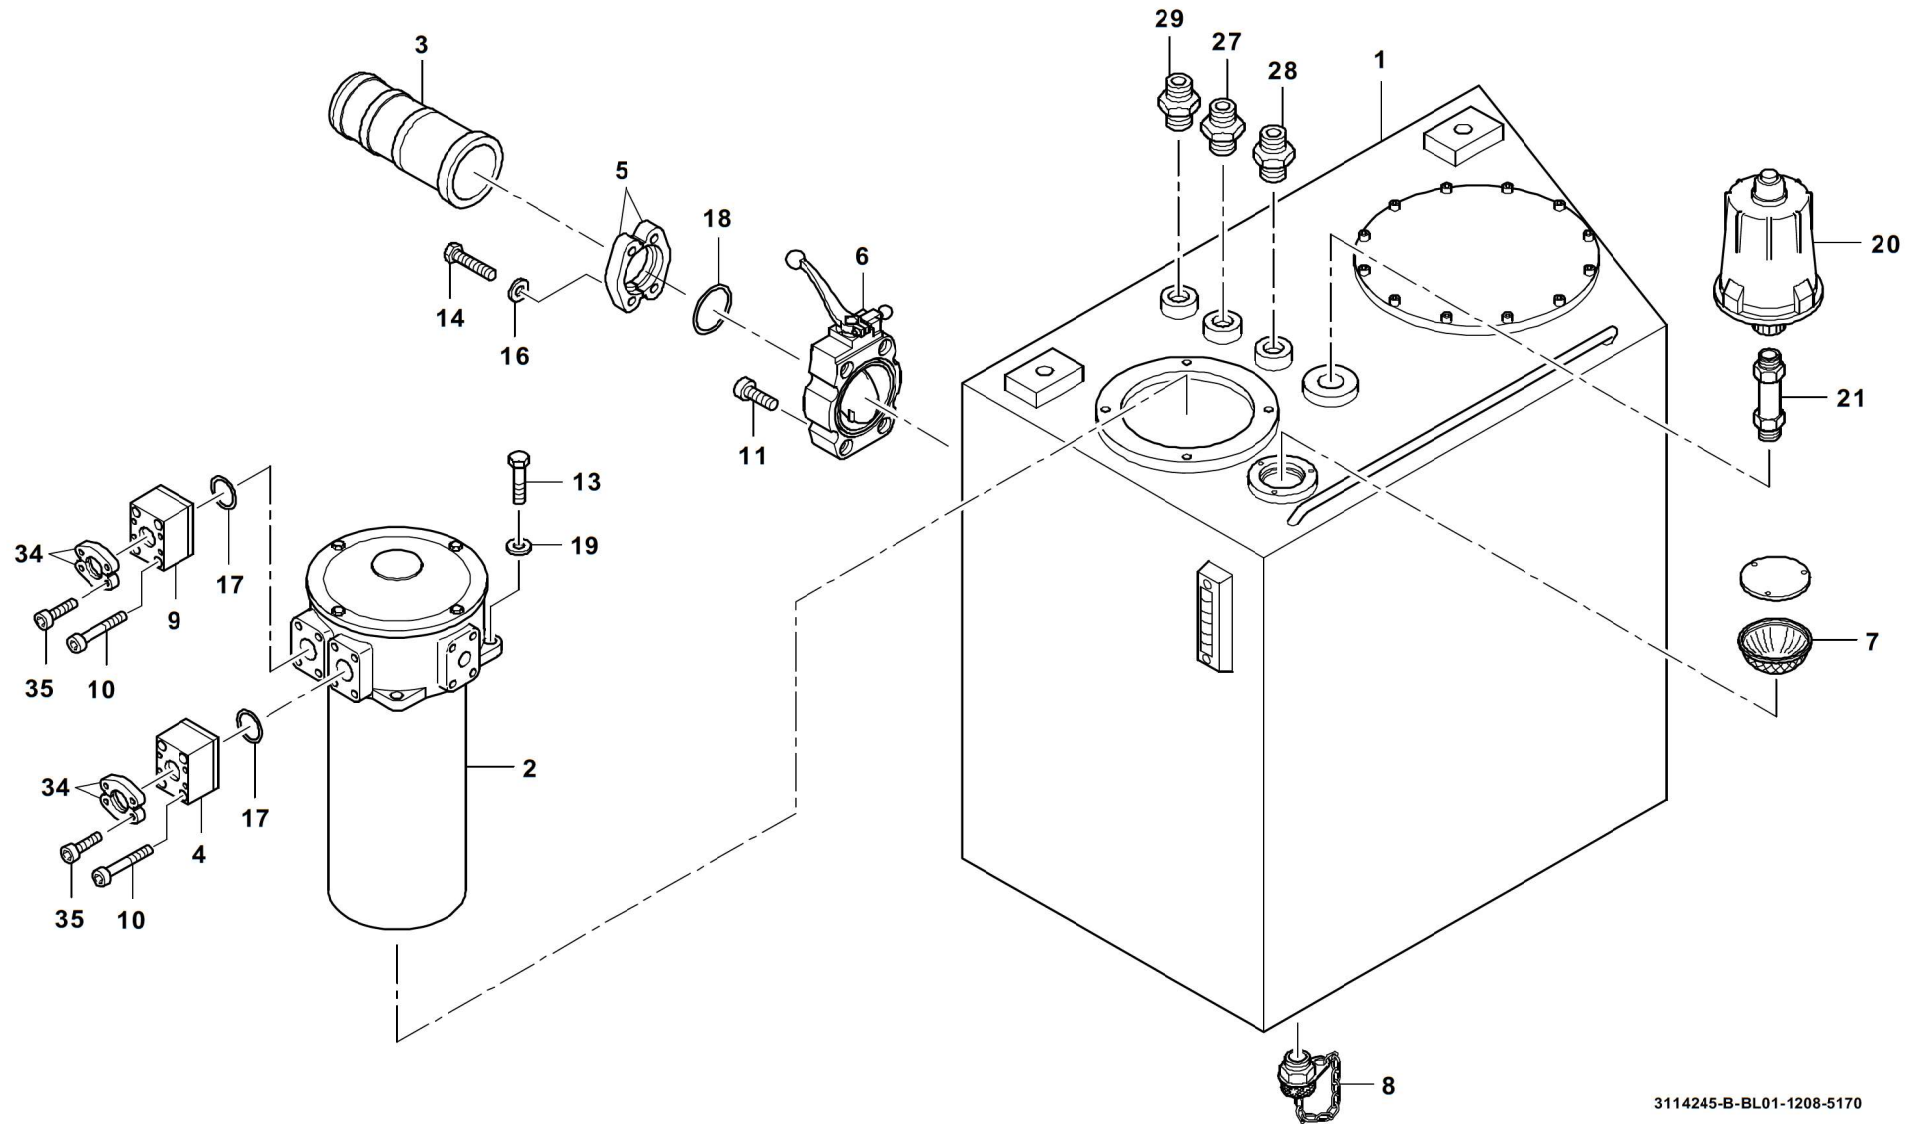

GROVE

OELBEHAELTER VORMONTAGE
OIL TANK

BILDTAFEL
PICTORIAL DISPLAY

GMK 5220
BE 600
G 786

12.08

3114245-ETL B

1/1

3114245-B-BL01-1208-5170